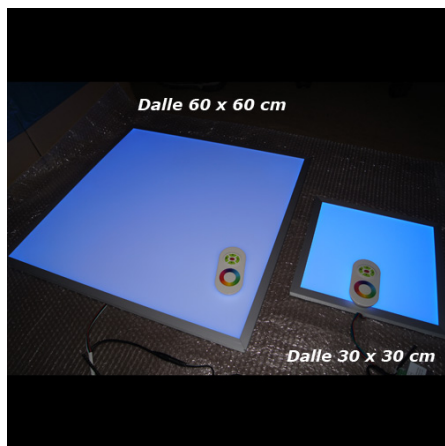

Dalle lumineuse led RGB 60 x 60 pour murs et plafonds

Référence DALLE60RGB

Cette grande dalle lumineuse de 60 x 60 cm est idéale pour réaliser un mur ou un plafond lumineux. Elle est multicolore et permet de réaliser une décoration moderne très branchée. La lumière est extrêmement uniforme sur toute la surface de la dalle.

Les effets de scintillement sont dus à la caméra et non à la dalle qui a un excellent rendu de la luminosité et des couleurs.

Elle est fournie avec les accessoires de fixation, une alimentation 24V et un contrôleur RGB tactile.

Elle est fournie également avec une télécommande *Tactile* qui se pilote avec un seul doigt, grâce à sa molette tactile en forme de cercle, représentant les différentes couleurs disponibles.

La télécommande RF (radio fréquence) a une portée d'environ 50 mètres et peut fonctionner d'une pièce à l'autre.

En plus de la molette, 5 touches sont disponibles :

- Marche / Arrêt
- Intensité + et intensité -
- Touche blanc
- Touche couleur

Le cadre est en aluminium (épaisseur des bords : 18 mm).
Ce modèle existe en 30x30 ou 60x60 cm

Caractéristiques techniques de la dalle:

Source lumineuse Leds SMD 5050 RGB

Dimensions	60 x 60 cm
Nombre de leds	120
Luminosité	120 à 2200 Lumens
Puissance	36 W
Tension d'entrée	24v DC
Certifications	CE
Garantie	1 an

Caractéristiques techniques du contrôleur:

Tension d'entrée	24 v DC
Tension de sortie	24 v DC
Dimensions du contrôleur	H:65 L:65 E:25 (antenne 65 mm)
Dimensions de la télécommande	H:110 L:55 E:15 mm
Transmission télécommande	Radio fréquence
Alimentation	3 piles AAA (non fournies)
Certifications	CE
Garantie	1 an