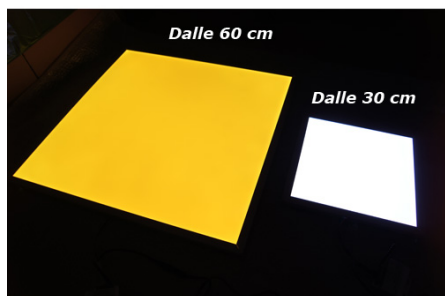

Dalle lumineuse led RGB 60 x 60 pour murs et plafonds

Référence DALLE60RGB

Cette grande dalle lumineuse de 60 x 60 cm est idéale pour réaliser un mur ou un plafond lumineux. Elle est multicolore et permet de réaliser une décoration moderne très branchée. La lumière est extrêmement uniforme sur toute la surface de la dalle.

Les effets de scintillement sont dus à la caméra et non à la dalle qui a un excellent rendu de la luminosité et des couleurs.

Elle est fournie avec les accessoires de fixation, une alimentation 24V et un contrôleur RGB tactile.

Elle est fournie également avec une télécommande *Tactile* qui se pilote avec un seul doigt, grâce à sa molette tactile en forme de cercle, représentant les différentes couleurs disponibles.

La télécommande RF (radio fréquence) a une portée d'environ 50 mètres et peut fonctionner d'une pièce à l'autre.

En plus de la molette, 5 touches sont disponibles :

- Marche / Arrêt
- Intensité + et intensité -
- Touche blanc
- Touche couleur

Le cadre est en aluminium (épaisseur des bords : 18 mm).
Ce modèle existe en 30x30 ou 60x60 cm

Caractéristiques techniques de la dalle:

Source lumineuse Leds SMD 5050 RGB

Dimensions	60 x 60 cm
Nombre de leds	120
Luminosité	120 à 2200 Lumens
Puissance	36 W
Tension d'entrée	24v DC
Certifications	CE
Garantie	1 an

Caractéristiques techniques du contrôleur:

Tension d'entrée	24 v DC
Tension de sortie	24 v DC
Dimensions du contrôleur	H:65 L:65 E:25 (antenne 65 mm)
Dimensions de la télécommande	H:110 L:55 E:15 mm
Transmission télécommande	Radio fréquence
Alimentation	3 piles AAA (non fournies)
Certifications	CE
Garantie	1 an