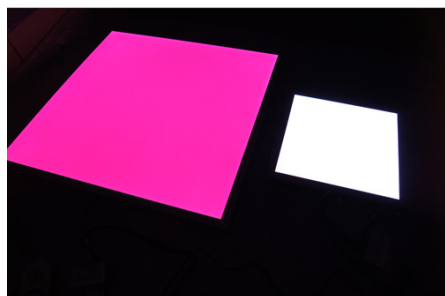

Dalle lumineuse led RGB 60 x 60 pour murs et plafonds

Référence DALLE60RGB

Cette grande dalle lumineuse de 60 x 60 cm est idéale pour réaliser un mur ou un plafond lumineux. Elle est multicolore et permet de réaliser une décoration moderne très branchée. La lumière est extrêmement uniforme sur toute la surface de la dalle.

Les effets de scintillement sont dus à la caméra et non à la dalle qui a un excellent rendu de la luminosité et des couleurs.

Elle est fournie avec les accessoires de fixation, une alimentation 24V et un contrôleur RGB tactile.

Elle est fournie également avec une télécommande *Tactile* qui se pilote avec un seul doigt, grâce à sa molette tactile en forme de cercle, représentant les différentes couleurs disponibles.

La télécommande RF (radio fréquence) a une portée d'environ 50 mètres et peut fonctionner d'une pièce à l'autre.

En plus de la molette, 5 touches sont disponibles :

- Marche / Arrêt
- Intensité + et intensité -
- Touche blanc
- Touche couleur

Le cadre est en aluminium (épaisseur des bords : 18 mm).
Ce modèle existe en 30x30 ou 60x60 cm

Caractéristiques techniques de la dalle:

Source lumineuse Leds SMD 5050 RGB

Dimensions	60 x 60 cm
Nombre de leds	120
Luminosité	120 à 2200 Lumens
Puissance	36 W
Tension d'entrée	24v DC
Certifications	CE
Garantie	1 an

Caractéristiques techniques du contrôleur:

Tension d'entrée	24 v DC
Tension de sortie	24 v DC
Dimensions du contrôleur	H:65 L:65 E:25 (antenne 65 mm)
Dimensions de la télécommande	H:110 L:55 E:15 mm
Transmission télécommande	Radio fréquence
Alimentation	3 piles AAA (non fournies)
Certifications	CE
Garantie	1 an