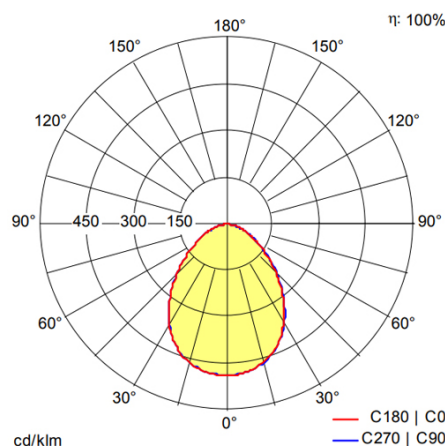

Dalle lumineuse Thorn Anna Vario 60 x 60 cm 34W 3750 Lumens Blanc variable

Référence THORN34W

Cette dalle lumineuse Thorn Anna Vario de 60 x 60 cm est idéale pour réaliser un mur ou un plafond lumineux.

Sa puissance de 34W offre une luminosité de 3750 Lumens.

La lumière est extrêmement uniforme sur toute la surface de la dalle.

La teinte de blanc est réglable par bouton de sélection : 3000, 3500 ou 4000 Kelvin.

Eclairage agréable grâce à son faible éblouissement (UGR

De très grande qualité, ce modèle est dépourvu de scintillement et offre une durée de vie supérieure à 50.000 heures.

La dalle est garantie 5 ans.

Adapté à une installation en assise, en suspension et en plafonnier. Produit recouvrable de matériaux isolants déroulés.

Caractéristiques techniques de la dalle:

Source lumineuse Leds 4 x 18W T26

Dimensions L:596 mm, largeur 596 mm, Epaisseur: 60 mm

Poids 2.2 Kg

Teinte Sélection 3000, 3500 ou 4000 Kelvin

Luminosité 3754 Lumens

Puissance 34 W

Efficacité 110 Lumens par Watt

Ra 80

Sans scintillement oui

Durée de vie 50.000 heures

Etanchéité IP44

Tension d'entrée 220V AC

Dimmable non

Certifications CE

Garantie 5 ans

Teinte de blanc réglable :
3000 - 3500 - 4000 K